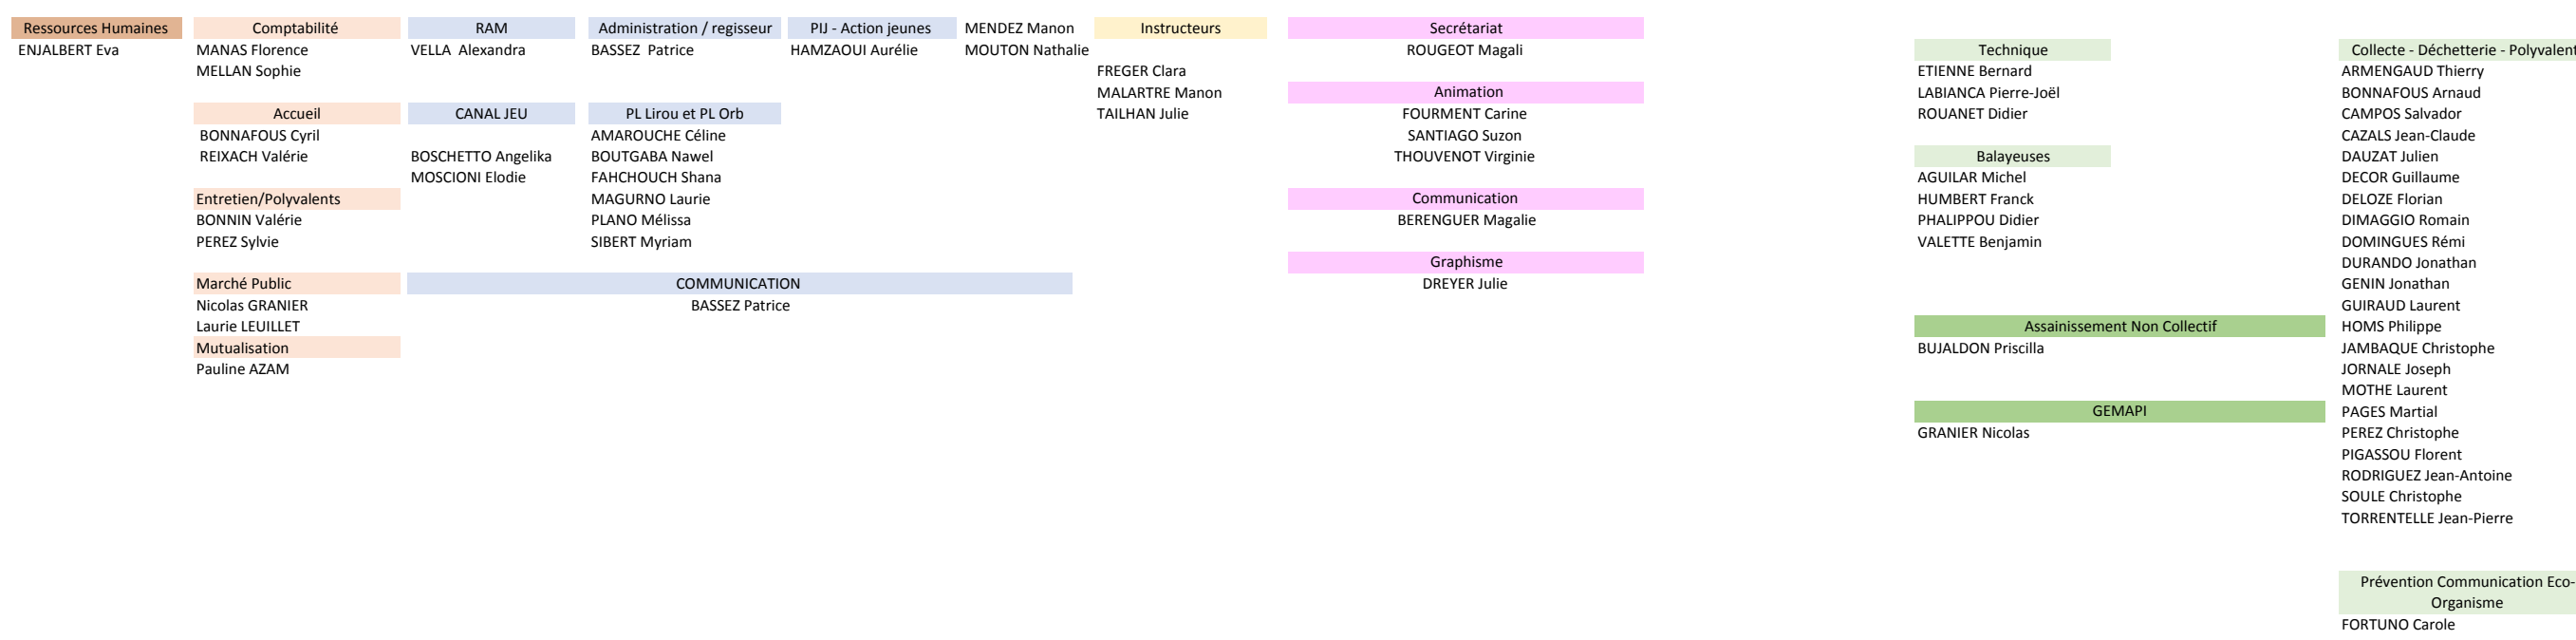

ORGANIGRAMME SUD HERAULT

DIRECTRICE GENERALE DES SERVICES

MURGIA Christine

DIRECTRICE GENERALE ADJOINTE

ENJALBERT Magali

Office de tourisme intercommunal du canal du midi au saint chinian
Directrice : MILHAU Muriel